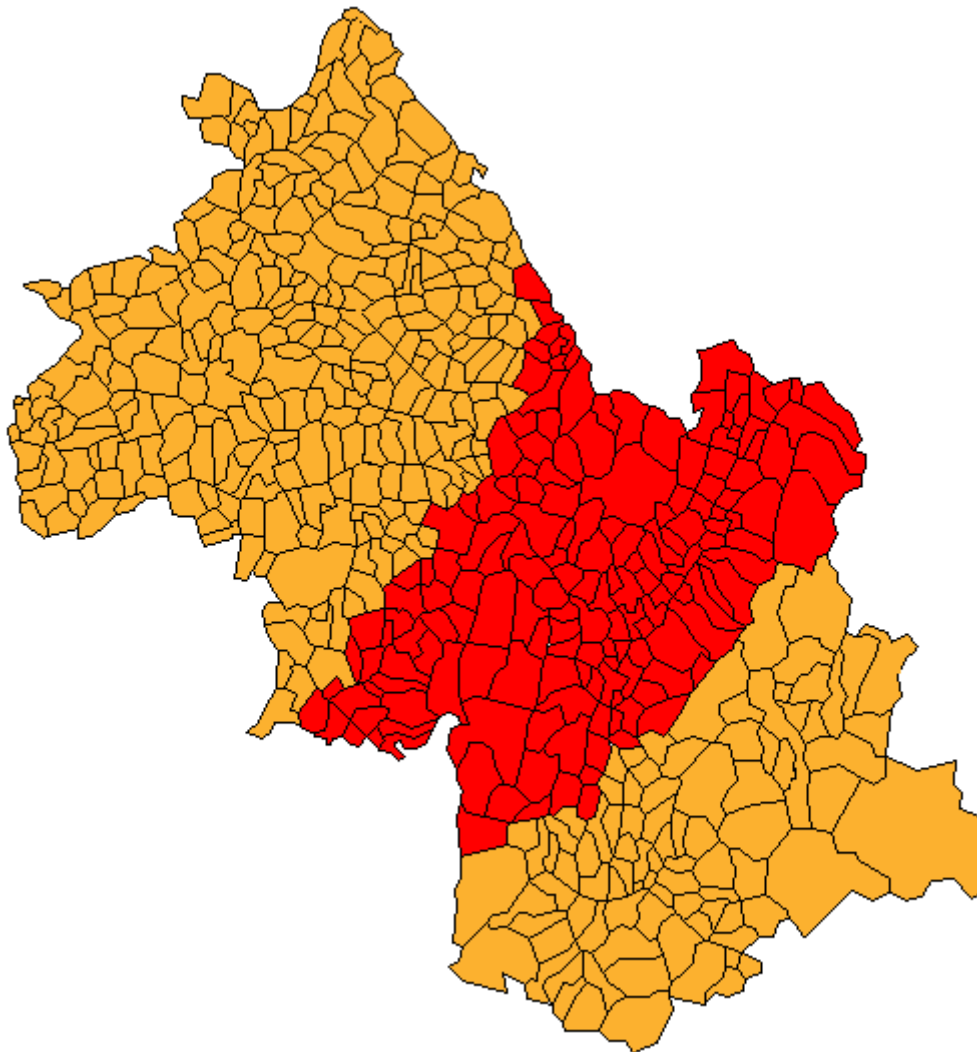

NOUVEAU ZONAGE SISMIQUE DU DEPARTEMENT DE L'ISERE

Décret n°2010-1255 du 22 octobre 2010

Légende :

 : zone de sismicité 3 (modérée)

 : zone de sismicité 4 (moyenne)